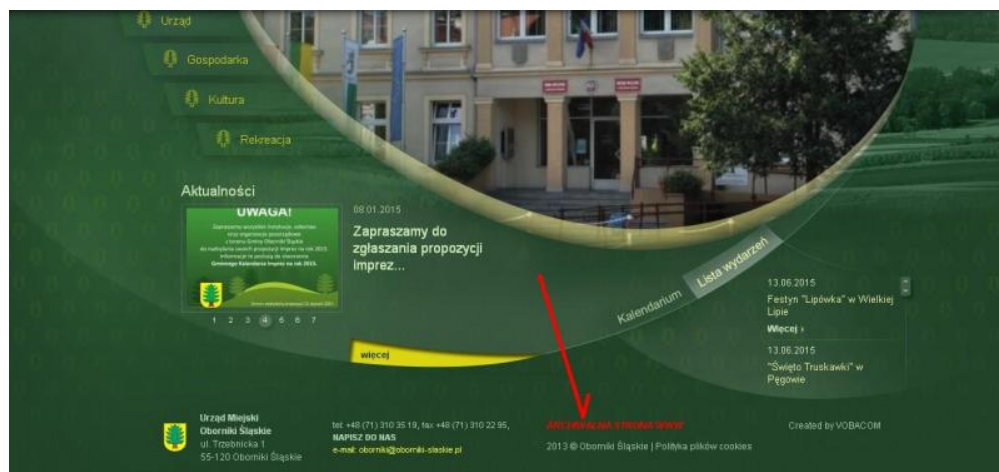

Archiwalna strona Obornik Śląskich

Szanowni Państwo,

Na dole strony www.oborniki-slaskie.pl znajduje się link (**w czerwonym kolorze**) do strony archiwalnej Obornik Śląskich. Jest to strona aktualnie działająca jako archiwum. Pamiętajmy, że po wejściu na nią mamy dostęp do wiadomości archiwalnych od roku 2000. Są linki które mogą nie działać. Jeżeli klikają Państwo na link i wyświetla się informacja o braku podstrony lub błędzie to prosimy w pasku adresowym przeglądarki wpisać pomiędzy www a adres właściwy strona-archiwalna.

a więc np. adres

<http://www.oborniki-slaskie.pl/galeria2/thumbnails.php?album=5>

zamieniamy na:

<http://www.strona-archiwalna.oborniki-slaskie.pl/galeria2/thumbnails.php?album=5>

Oborniki Śląskie
www.oborniki-slaskie.pl